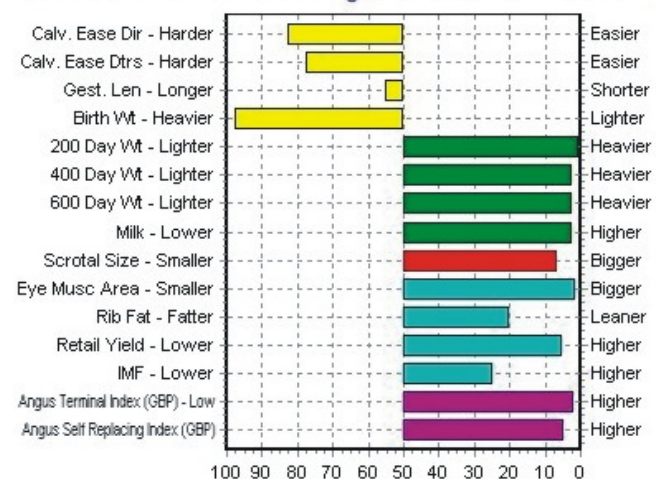

Im seinem Pedigree sind internationale Spitzenbullen wie TC Stockman 365, PAPA Universe 515, DARLENE Cruz 11F und TLA NORTHERN Samurai zu finden.

NETHERTON Future Impact ist nur für Kühe geeignet.

Seine EBV zeigen Spitzenwerte auf.

TOP 5% für Tageszunahmen, Milchleistung und Rückenmuskelfläche

TOP 25% für Marmorierung

2008 Summer Aberdeen-Angus BREEDPLAN EBVs

Tenderness

7

Marbling Score

7

Samenbestellung bei